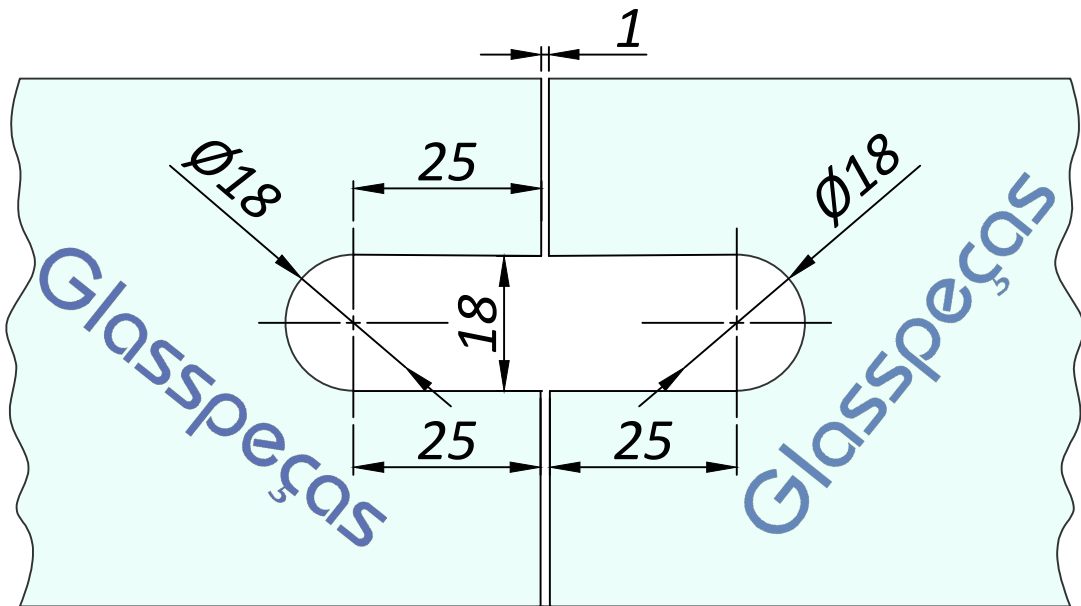

Recorte

Furo

ESTE DESENHO É PROPRIEDADE DA EMPRESA GLASSPEÇAS, QUALQUER CÓPIA DESTA SEM PRÉVIA AUTORIZAÇÃO POR ESCRITO EMITIDA PELA DIRETORIA DA EMPRESA, É VIOLAÇÃO DOS DIREITOS DE PROPRIEDADE

Empresa:	GLASSPEÇAS IND. E COM. LTDA		ESCALA:	1:1	
Código:	1305	Espessura Vidro:	8/10mm	DATA:	29/05/2024
Descrição:	Recorte para 1305			REVISÃO:	01
Responsável:	Fernando Fornazier	Projetista:	Cirilo Paes	Desenhista:	Pedro Paes
				FOLHA:	1/1