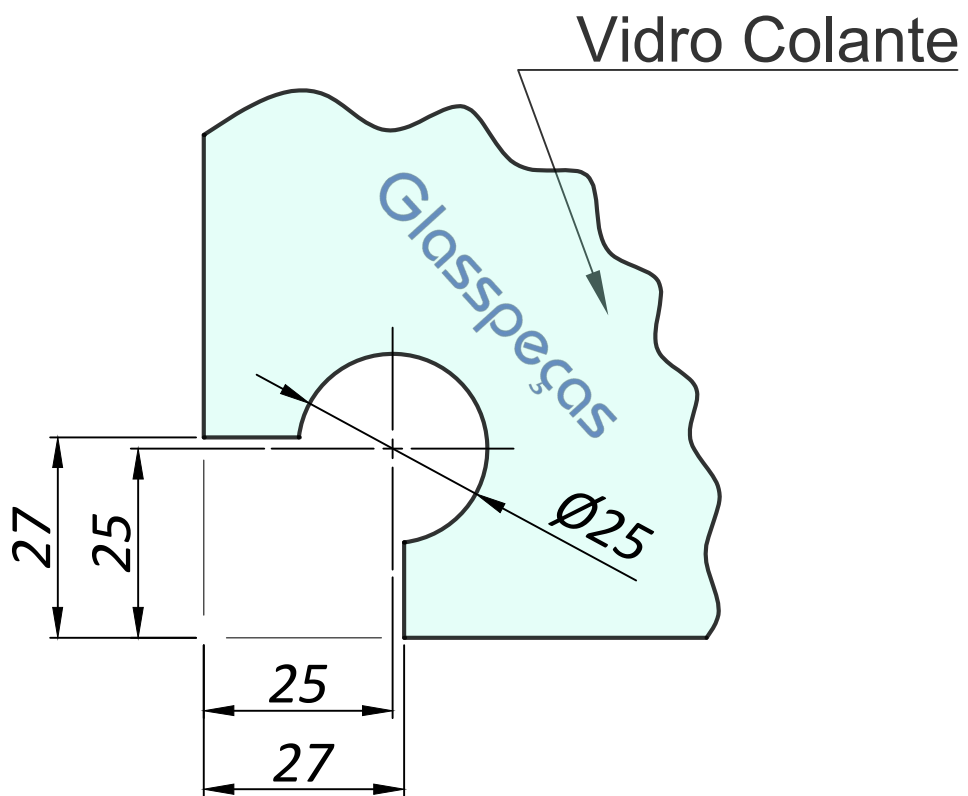

Vidro Colante

ESTE DESENHO É PROPRIEDADE DA EMPRESA GLASSPEÇAS, QUALQUER CÓPIA DESTA SEM PRÉVIA AUTORIZAÇÃO POR ESCRITO EMITIDA PELA DIRETORIA DA EMPRESA, É VIOLAÇÃO DOS DIREITOS DE PROPRIEDADE

Empresa:	GLASSPEÇAS IND. E COM. LTDA		ESCALA:	1:1	
Código:	1309	Espessura Vidro:	8/10mm	DATA:	29/05/2024
Descrição:	Recorte para 1309			REVISÃO:	01
Responsável:	Fernando Fornazier	Projetista:	Cirilo Paes	Desenhista:	Pedro Paes
				FOLHA:	1/1