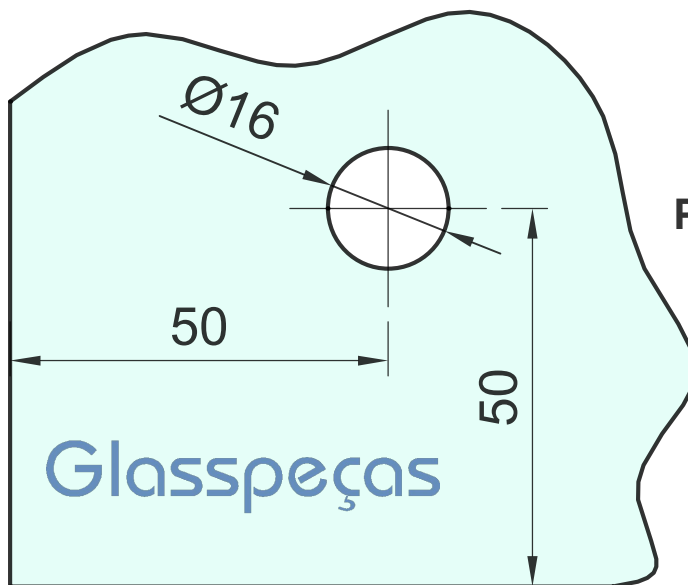

PORTA DE CORRER

ESTE DESENHO É PROPRIEDADE DA EMPRESA GLASSPEÇAS, QUALQUER CÓPIA DESTA SEM PRÉVIA AUTORIZAÇÃO POR ESCRITO EMITIDA PELA DIRETORIA DA EMPRESA, É VIOLAÇÃO DOS DIREITOS DE PROPRIEDADE

Empresa:	GLASSPEÇAS IND. E COM. LTDA		ESCALA:	1:1	
Código:	3240, 3539	Espessura Vidro:	8/10mm	DATA:	22/05/2020
Descrição:	Recorte para 3240, 3539			REVISÃO:	01
Responsável:	Fernando Fornazier	Projetista:	Cirilo Paes	Desenhista:	Pedro Paes
				FOLHA:	1/1