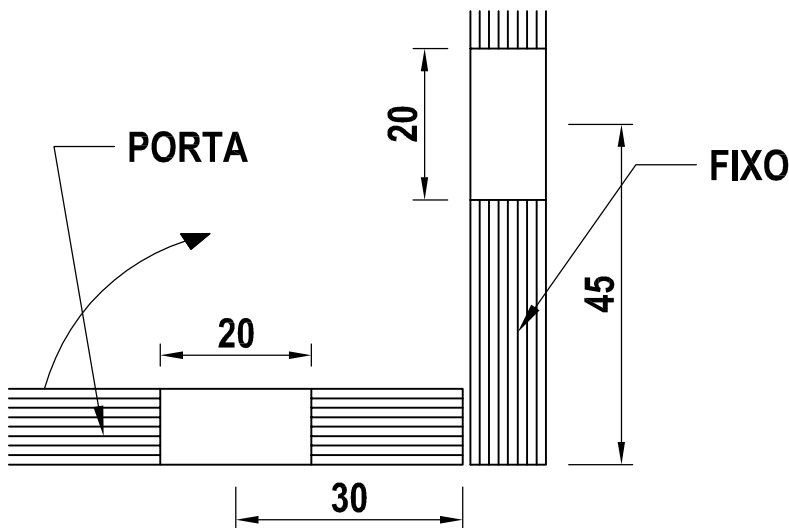

ESCALA
REAL
(mm)

RECORTE PARA 129 Á 90GRAUS
Porta e Fixo

PORTA

FIXO

MEDIDAS EM MILÍMETROS

Glasspecas Indústria e Comércio Ltda.

Ferragens e Acessório para Vidro Temperado.

Rua:Alto do Bonfim,328 - V.Sta. Catarina - 04382 - 070 - São Paulo - SP.