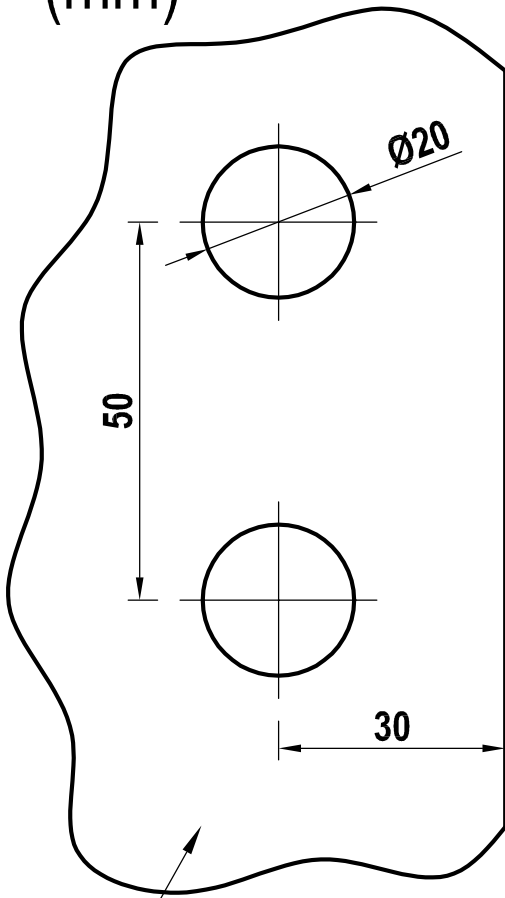

ESCALA
REAL
(mm)

RECORTE PARA 129 Á 90GRAUS
Porta e Fixo

PORTA

FIXO

MEDIDAS EM MILÍMETROS

Glasspecas Indústria e Comércio Ltda.

Ferragens e Acessório para Vidro Temperado.

Rua:Alto do Bonfim,328 - V.Sta. Catarina - 04382 - 070 - São Paulo - SP.