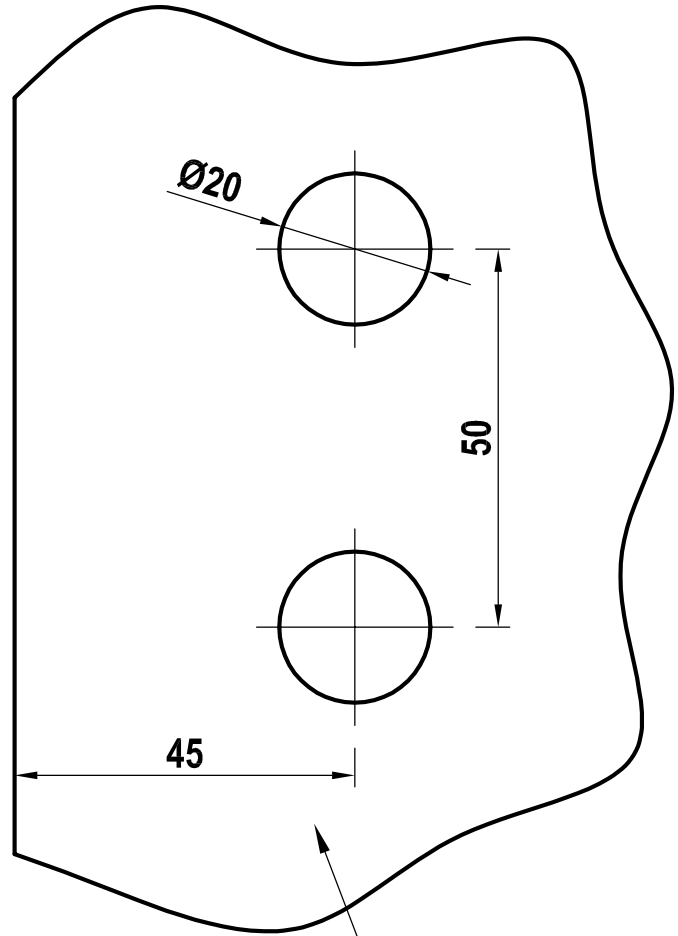

ESCALA
REAL
(mm)

RECORTE PARA 129 Á 90GRAUS
Porta e Fixo

PORTA

FIXO

MEDIDAS EM MILÍMETROS

Glasspecas Indústria e Comércio Ltda.

Ferragens e Acessório para Vidro Temperado.

Rua:Alto do Bonfim,328 - V.Sta. Catarina - 04382 - 070 - São Paulo - SP.