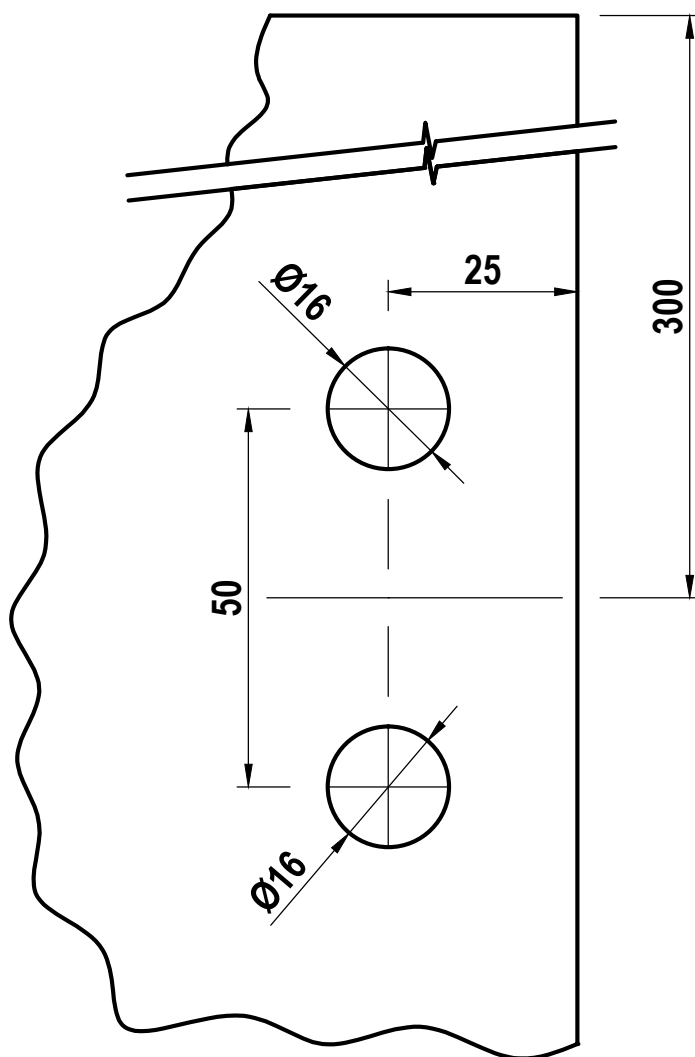

ESCALA
REAL
(mm)

RECORTE PARA 114BG

MEDIDAS EM MILÍMETROS

Glasspeças Indústria e Comércio Ltda.

Ferragens e Acessório para Vidro Temperado.

Rua:Alto do Bonfim,328 - V.Sta. Catarina - 04382 - 070 - São Paulo - SP.