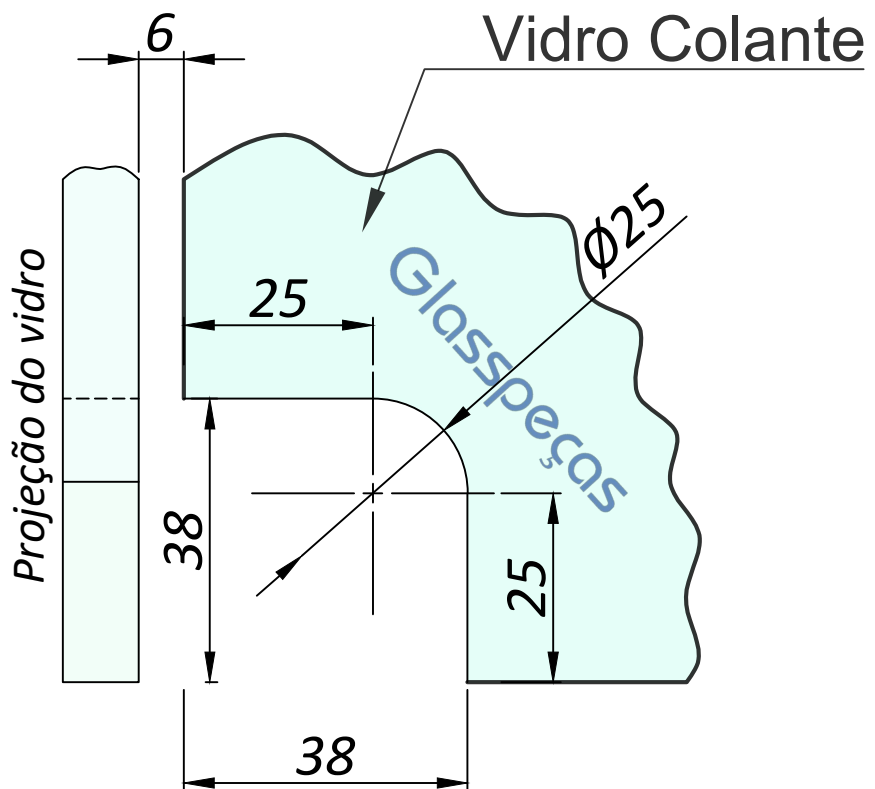

ESTE DESENHO É PROPRIEDADE DA EMPRESA GLASSPEÇAS, QUALQUER CÓPIA DESTA SEM PRÉVIA AUTORIZAÇÃO POR ESCRITO EMITIDA PELA DIRETORIA DA EMPRESA, É VIOLAÇÃO DOS DIREITOS DE PROPRIEDADE

Empresa:	GLASSPEÇAS IND. E COM. LTDA		ESCALA:	1:1	
Código:	1308	Espessura Vidro:	8/10mm	DATA:	29/05/2024
Descrição:	Recorte para 1308			REVISÃO:	01
Responsável:	Fernando Fornazier	Projetista:	Cirilo Paes	Desenhista:	Pedro Paes
				FOLHA:	1/1