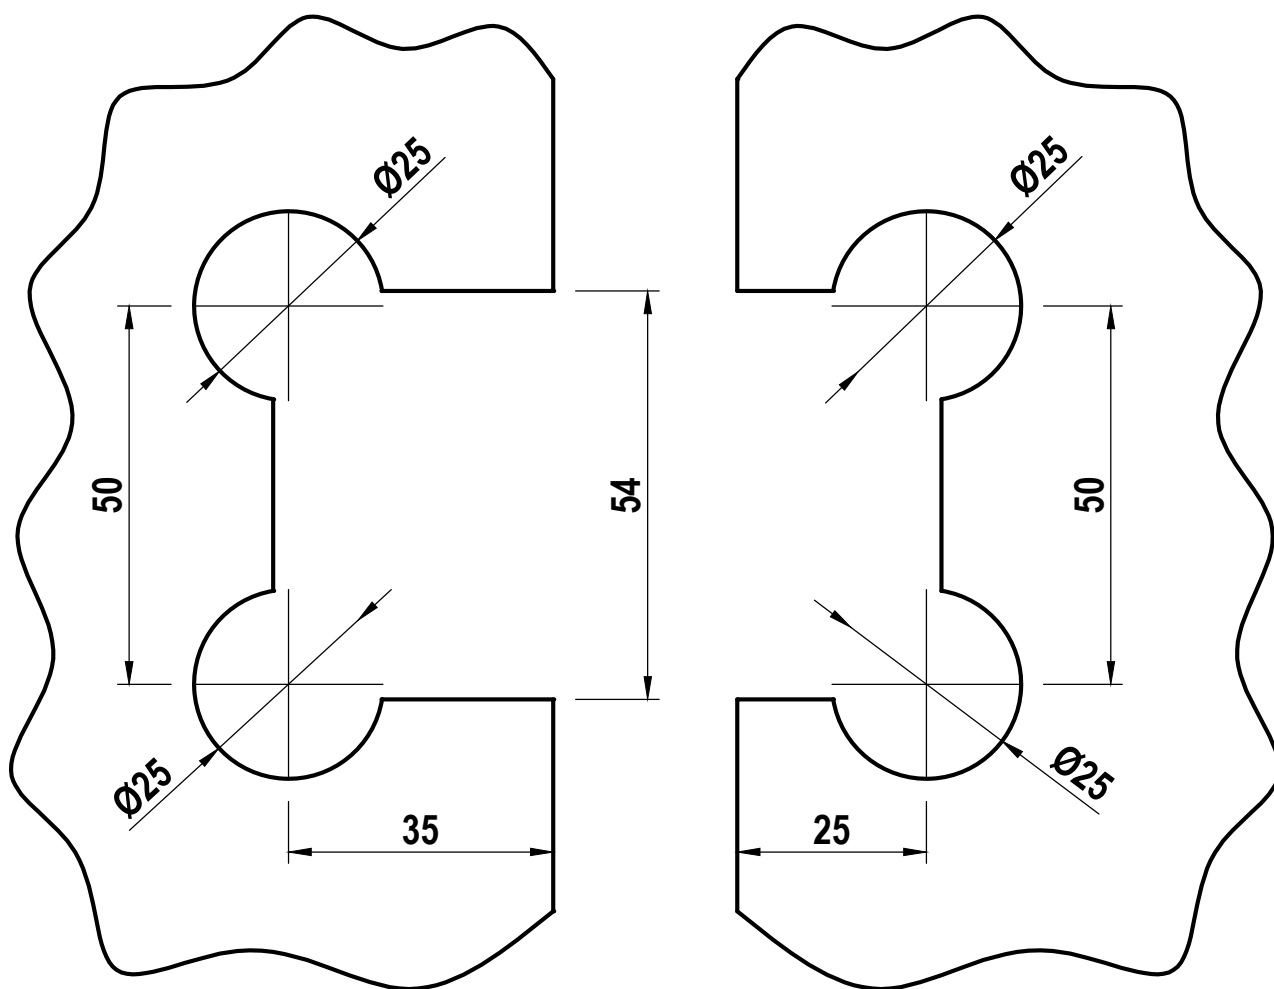

ESCALA
REAL
(mm)

RECORTE PARA 319

PASSANTE

COLANTE

B

B

C

C

D

D

E

E

MEDIDAS EM MILÍMETROS

Glasspeças Indústria e Comércio Ltda.

Ferragens e Acessório para Vidro Temperado.

Rua:Alto do Bonfim,328 - V.Sta. Catarina - 04382 - 070 - São Paulo - SP.