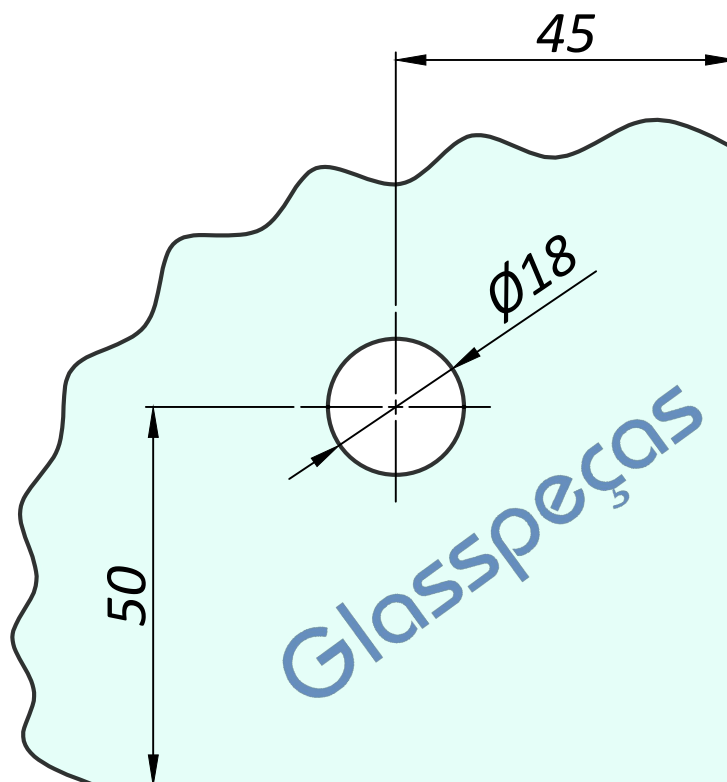

GUIA EMBUTIDA

ESTE DESENHO É PROPRIEDADE DA EMPRESA GLASSPEÇAS, QUALQUER CÓPIA DESTA SEM PRÉVIA AUTORIZAÇÃO POR ESCRITO EMITIDA PELA DIRETORIA DA EMPRESA, É VIOLAÇÃO DOS DIREITOS DE PROPRIEDADE

Empresa:	GLASSPEÇAS IND. E COM. LTDA		ESCALA:	1:1			
Código:	1335G	Espessura Vidro:	8/ 10mm	DATA:	20/05/2020		
Descrição:	Recorte para 1335G			REVISÃO:	01		
Responsável:	Fernando Fornazier	Projetista:	Cirilo Paes	Desenhista:	Pedro Paes	FOLHA:	1/1