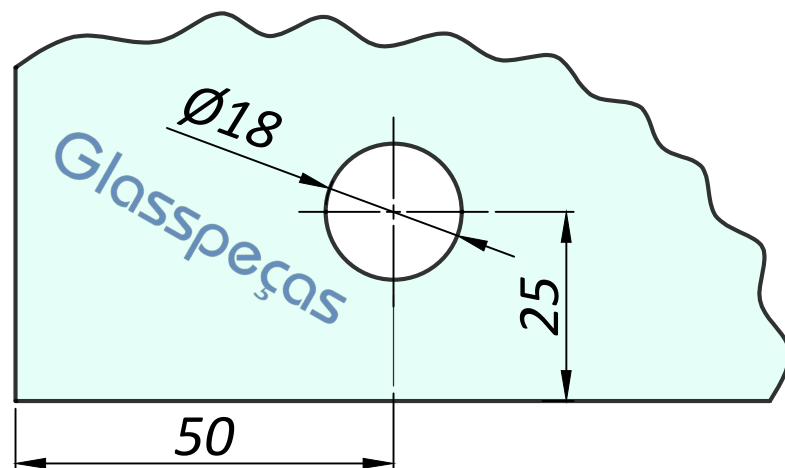

GUIA LIVRE

GUIA EMBUTIDA

ESTE DESENHO É PROPRIEDADE DA EMPRESA GLASSPEÇAS, QUALQUER CÓPIA DESTA SEM PRÉVIA AUTORIZAÇÃO POR ESCRITO EMITIDA PELA DIRETORIA DA EMPRESA, É VIOLAÇÃO DOS DIREITOS DE PROPRIEDADE

Empresa:	GLASSPEÇAS IND. E COM. LTDA		ESCALA:	1:1			
Código:	1335G	Espessura Vidro:	8/ 10mm	DATA:	20/05/2020		
Descrição:	Recorte para 1335G			REVISÃO:	01		
Responsável:	Fernando Fornazier	Projetista:	Cirilo Paes	Desenhista:	Pedro Paes	FOLHA:	1/1