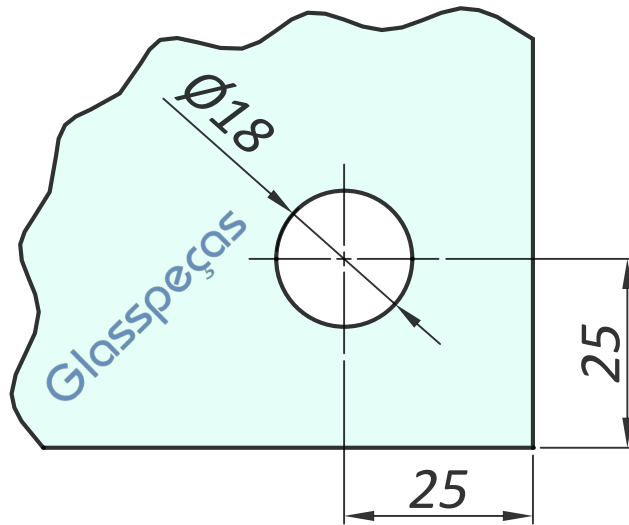

GUIA LIVRE

GUIA EMBUTIDA

ESTE DESENHO É PROPRIEDADE DA EMPRESA GLASSPEÇAS, QUALQUER CÓPIA DESTA SEM PRÉVIA AUTORIZAÇÃO POR ESCRITO EMITIDA PELA DIRETORIA DA EMPRESA, É VIOLAÇÃO DOS DIREITOS DE PROPRIEDADE

Empresa:	GLASSPEÇAS IND. E COM. LTDA		ESCALA:	1:1			
Código:	1800FG	Espessura Vidro:	8/ 10mm	DATA:	20/05/2020		
Descrição:	Recorte para 1800FG			REVISÃO:	01		
Responsável:	Fernando Fornazier	Projetista:	Cirilo Paes	Desenhista:	Pedro Paes	FOLHA:	1/1