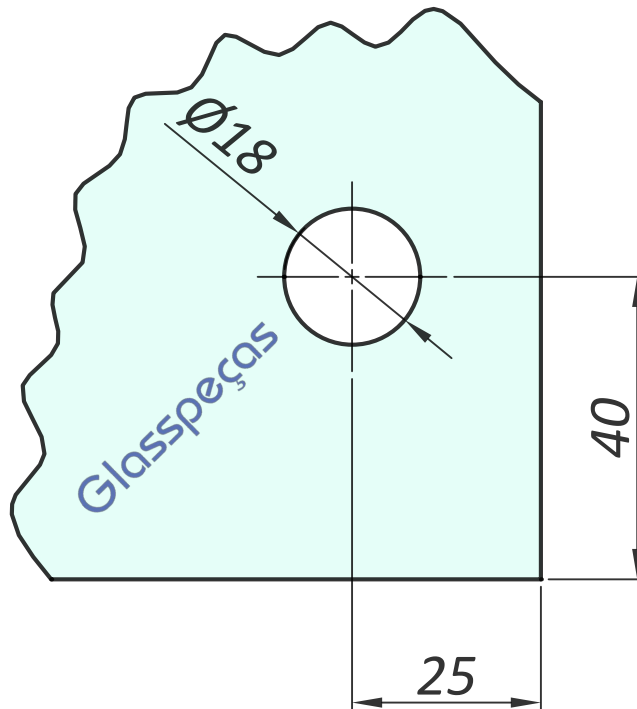

GUIA EMBUTIDA

ESTE DESENHO É PROPRIEDADE DA EMPRESA GLASSPEÇAS, QUALQUER CÓPIA DESTA SEM PRÉVIA AUTORIZAÇÃO POR ESCRITO EMITIDA PELA DIRETORIA DA EMPRESA, É VIOLAÇÃO DOS DIREITOS DE PROPRIEDADE

Empresa:	GLASSPEÇAS IND. E COM. LTDA		ESCALA:	1:1			
Código:	1800FG	Espessura Vidro:	8/ 10mm	DATA:	20/05/2020		
Descrição:	Recorte para 1800FG			REVISÃO:	01		
Responsável:	Fernando Fornazier	Projetista:	Cirilo Paes	Desenhista:	Pedro Paes	FOLHA:	1/1