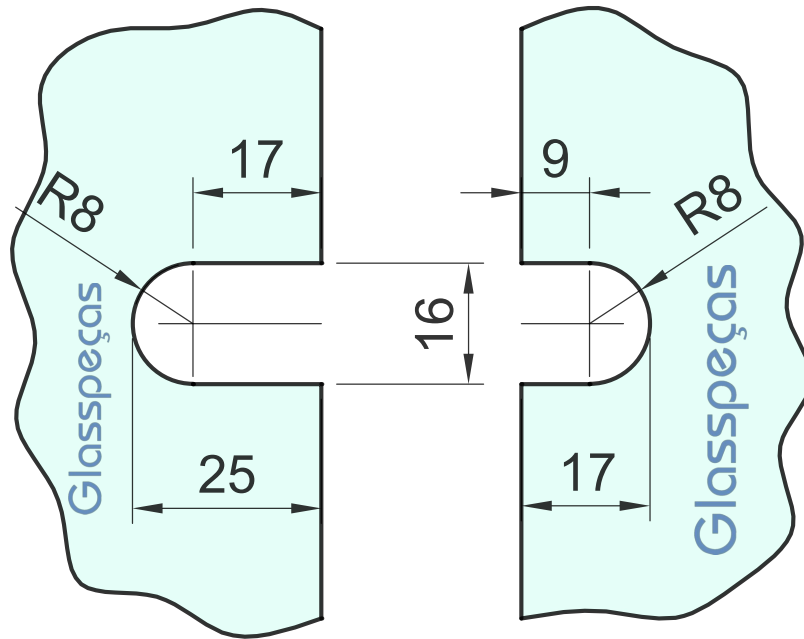

PASSANTE

COLANTE

ESTE DESENHO É PROPRIEDADE DA EMPRESA GLASSPEÇAS, QUALQUER CÓPIA DESTA SEM PRÉVIA AUTORIZAÇÃO POR ESCRITO EMITIDA PELA DIRETORIA DA EMPRESA, É VIOLAÇÃO DOS DIREITOS DE PROPRIEDADE

Empresa:	GLASSPEÇAS IND. E COM. LTDA		ESCALA:	1:1			
Código:	2730	Espessura Vidro:	8/ 10mm	DATA:	22/05/2020		
Descrição:	Recorte para 2730			REVISÃO:	01		
Responsável:	Fernando Fornazier	Projetista:	Cirilo Paes	Desenhista:	Pedro Paes	FOLHA:	1/1