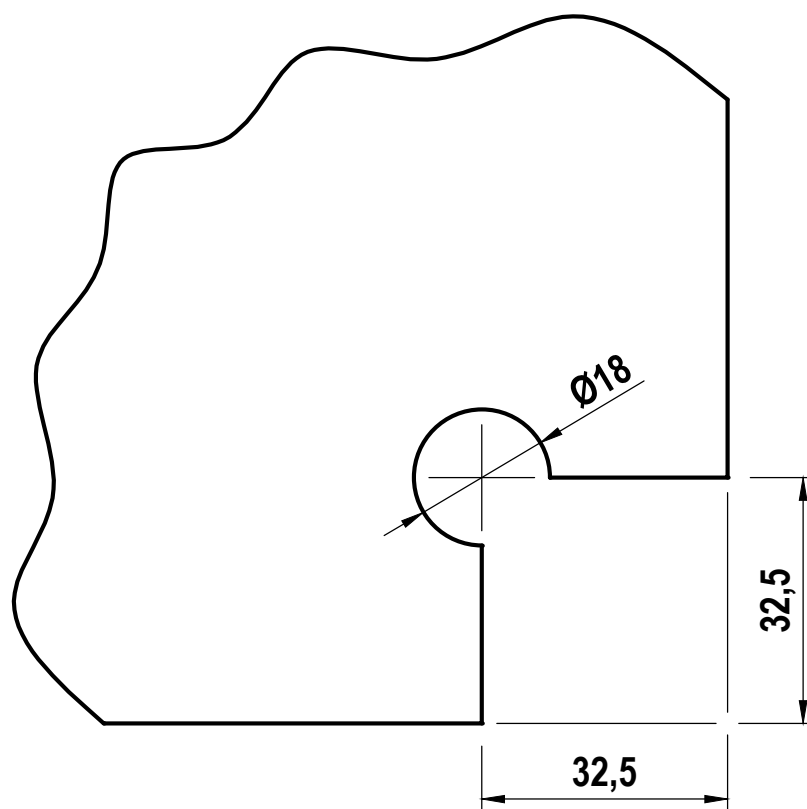

ESCALA
REAL
(mm)

RECORTE PARA 3009

MEDIDAS EM MILÍMETROS

Glasspeças Indústria e Comércio Ltda.

Ferragens e Acessório para Vidro Temperado.

Rua:Alto do Bonfim,328 - V.Sta. Catarina - 04382 - 070 - São Paulo - SP.