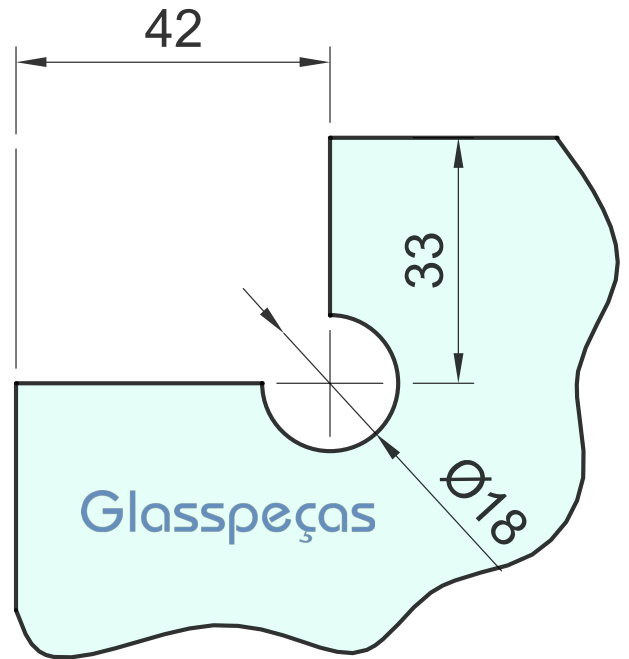

PASSANTE

ESTE DESENHO É PROPRIEDADE DA EMPRESA GLASSPEÇAS, QUALQUER CÓPIA DESTA SEM PRÉVIA AUTORIZAÇÃO POR ESCRITO EMITIDA PELA DIRETORIA DA EMPRESA, É VIOLAÇÃO DOS DIREITOS DE PROPRIEDADE

Empresa:	GLASSPEÇAS IND. E COM. LTDA	ESCALA:	1:1
Código:	3022	Espessura Vidro:	8 e 10mm
Descrição:	Recorte para 3022	DATA:	22/05/2020
Responsável:	Fernando Fornazier	REVISÃO:	01
Projetista:	Cirilo Paes	Desenhista:	Pedro Paes
		FOLHA:	1/1