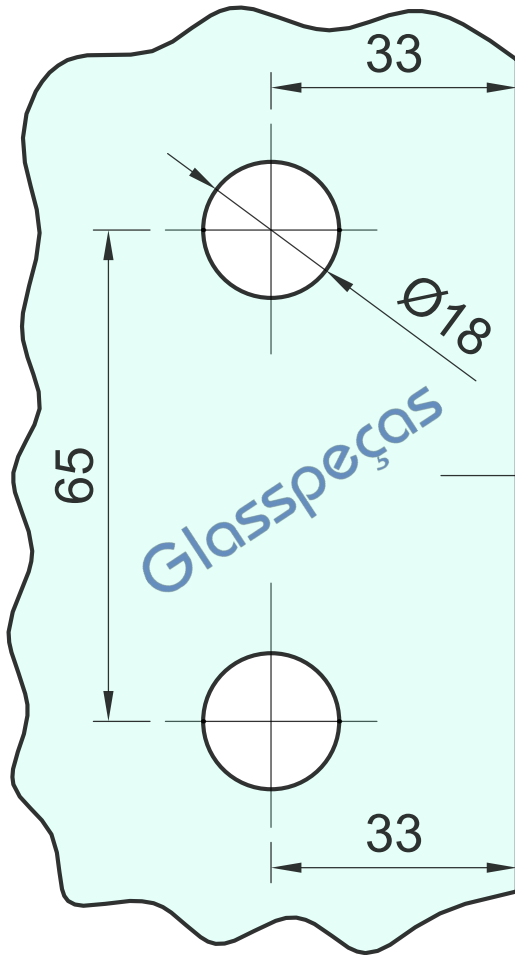

COLANTE

PASSANTE

ESTE DESENHO É PROPRIEDADE DA EMPRESA GLASSPEÇAS, QUALQUER CÓPIA DESTA SEM PRÉVIA AUTORIZAÇÃO POR ESCRITO EMITIDA PELA DIRETORIA DA EMPRESA, É VIOLAÇÃO DOS DIREITOS DE PROPRIEDADE

Empresa:	GLASSPEÇAS IND. E COM. LTDA		ESCALA:	1:1			
Código:	3025	Espessura Vidro:	8/10mm	DATA:	22/05/2020		
Descrição:	Recorte para 3025			REVISÃO:	01		
Responsável:	Fernando Fornazier	Projetista:	Cirilo Paes	Desenhista:	Pedro Paes	FOLHA:	1/1