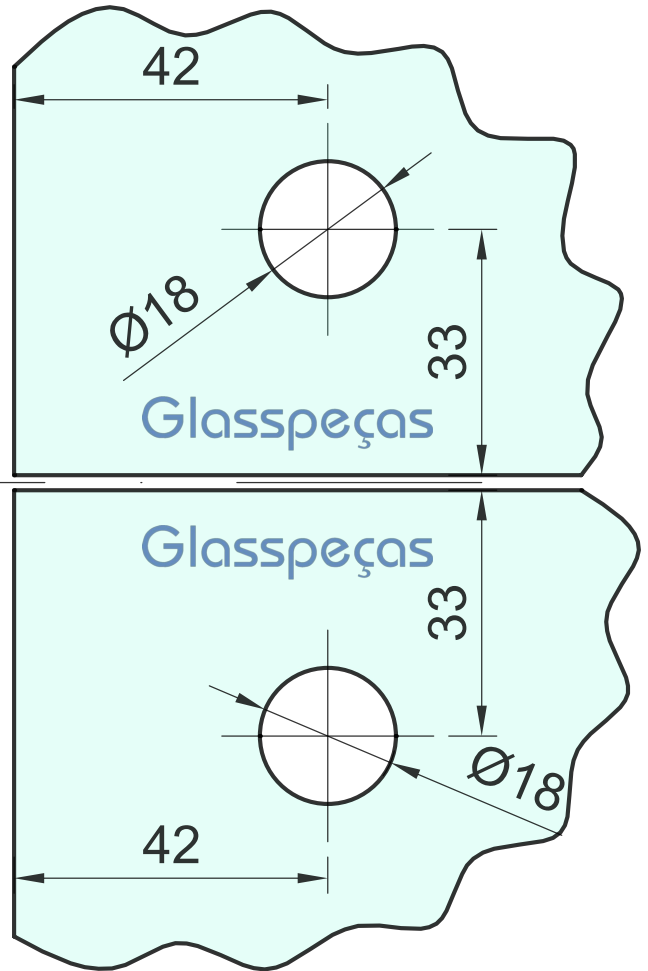

PASSANTE

ESTE DESENHO É PROPRIEDADE DA EMPRESA GLASSPEÇAS, QUALQUER CÓPIA DESTA SEM PRÉVIA AUTORIZAÇÃO POR ESCRITO EMITIDA PELA DIRETORIA DA EMPRESA, É VIOLAÇÃO DOS DIREITOS DE PROPRIEDADE

Empresa:	GLASSPEÇAS IND. E COM. LTDA		ESCALA:	1:1			
Código:	3025	Espessura Vidro:	8/10mm	DATA:	22/05/2020		
Descrição:	Recorte para 3025			REVISÃO:	01		
Responsável:	Fernando Fornazier	Projetista:	Cirilo Paes	Desenhista:	Pedro Paes	FOLHA:	1/1