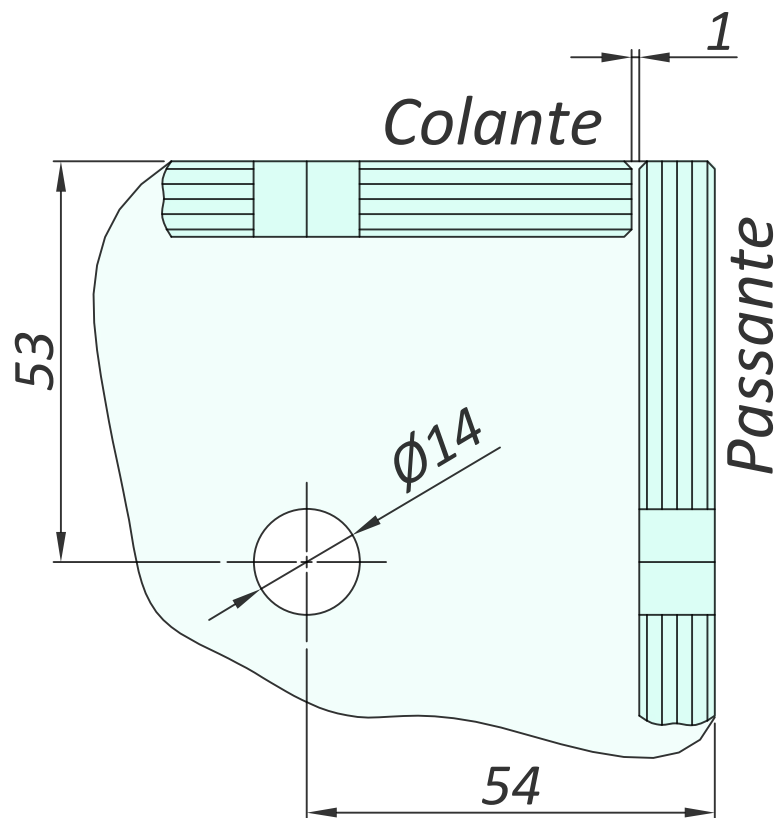

Colante

Passante

ESTE DESENHO É PROPRIEDADE DA EMPRESA GLASSPEÇAS, QUALQUER CÓPIA DESTA SEM PRÉVIA AUTORIZAÇÃO POR ESCRITO EMITIDA PELA DIRETORIA DA EMPRESA, É VIOLAÇÃO DOS DIREITOS DE PROPRIEDADE

Empresa:	GLASSPEÇAS IND. E COM. LTDA		ESCALA:	1:1			
Código:	SV3	Espessura Vidro:	8-20mm	DATA:	22/05/2020		
Descrição:	Recorte para SV3			REVISÃO:	01		
Responsável:	Fernando Fornazier	Projetista:	Cirilo Paes	Desenhista:	Pedro Paes	FOLHA:	1/1